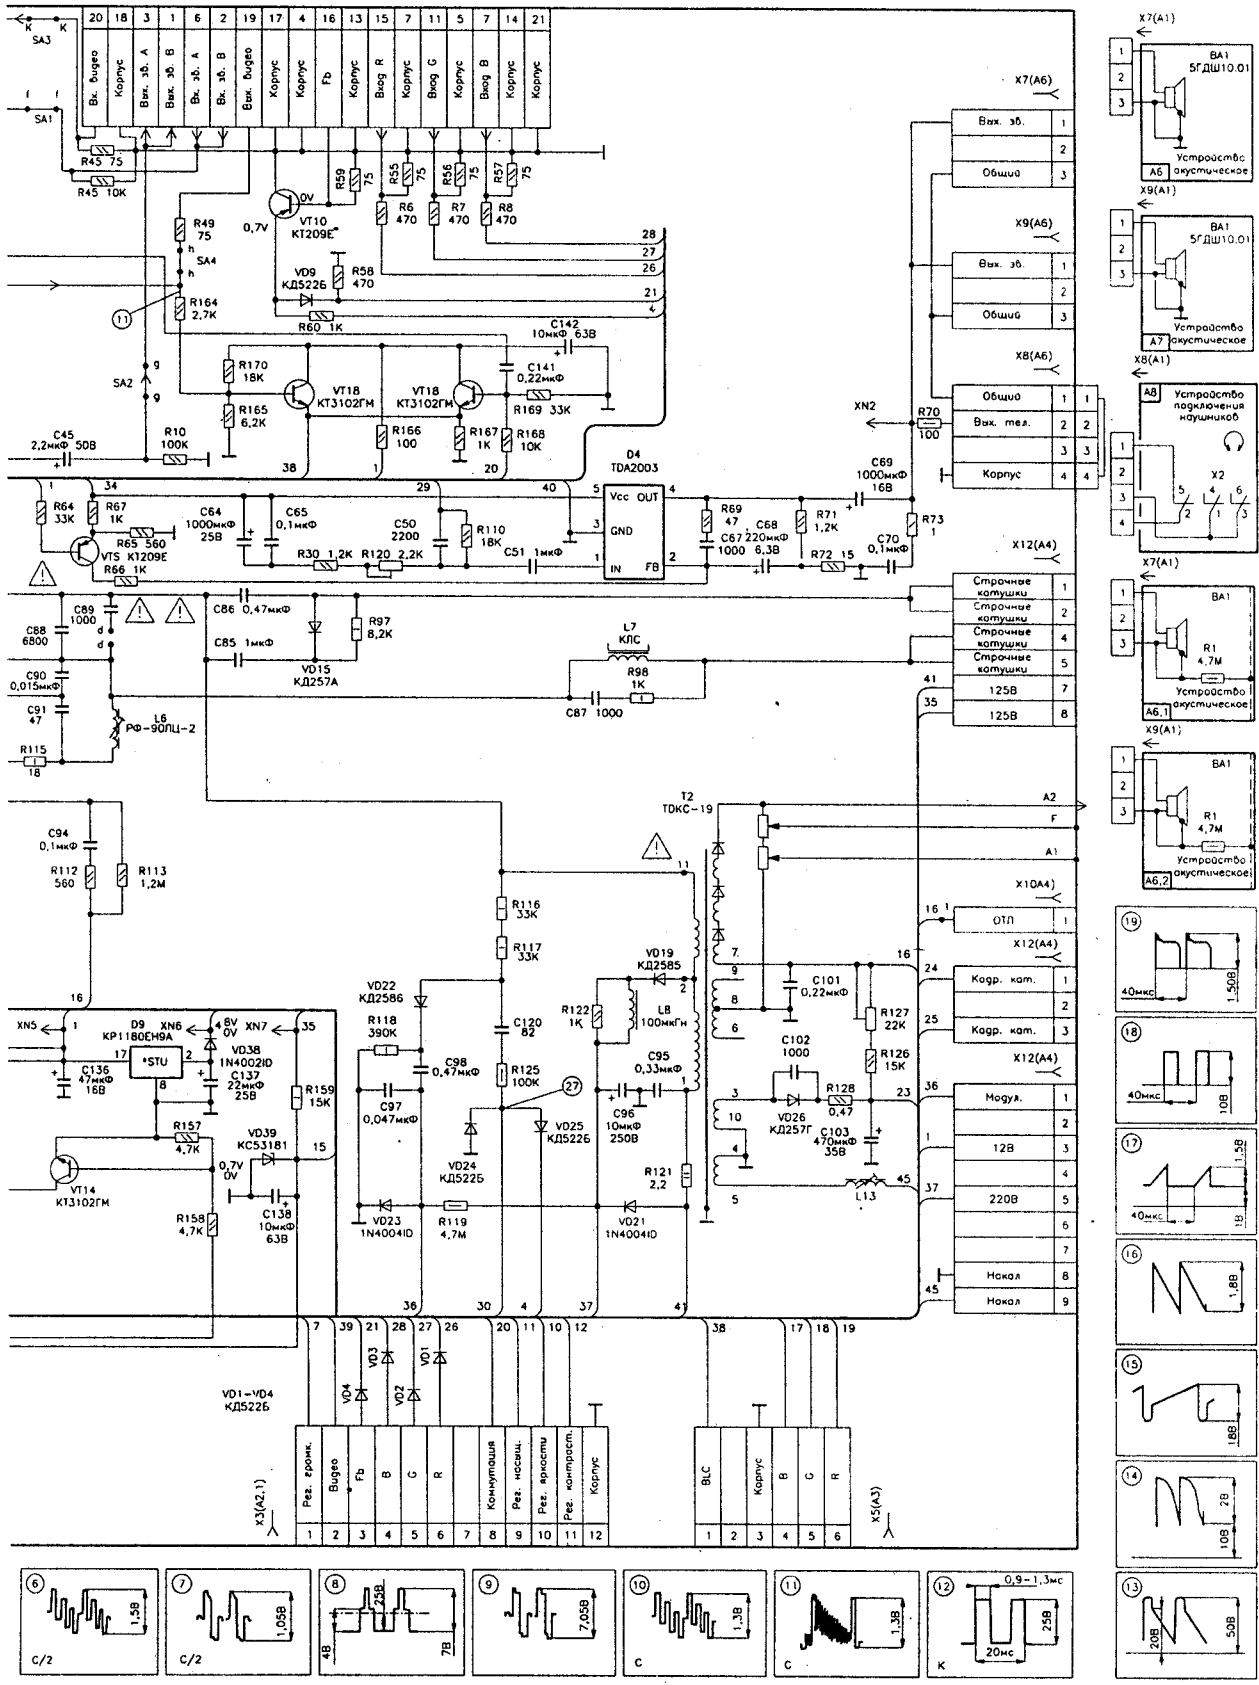

Принципиальная схема

ВИТЭЗ 37 ТЦ 6010..., 51 ТЦ 6010..., 54 ТЦ 6010... ШАССИ МШ-60/60М

Рис. 1.15. Схема электрическая принципиальная моношасси МШ-60 (2 из 2)