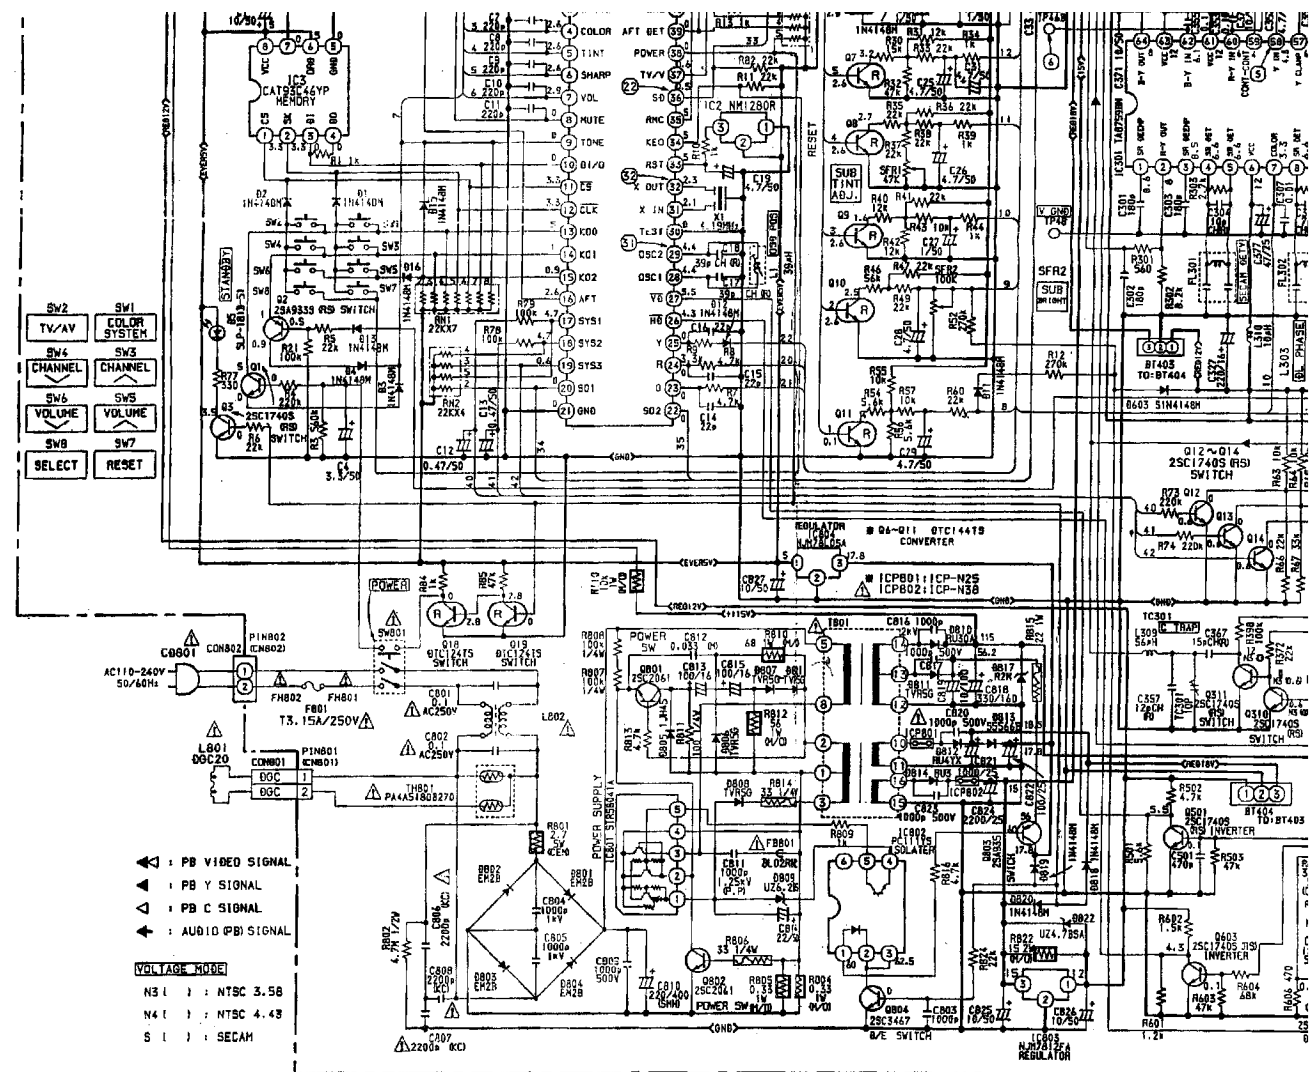

NK C.B.

ANGRE
C.R.T. A48KUV220 X30

30551
HP51171-01-050

DY

- SW2 TV/AV
- SW1 COLOR SYSTEM
- SW4 CHANNEL
- SW3 CHANNEL
- SW6 VOLUME
- SW5 VOLUME
- SW8 SELECT
- SW7 RESET

- ▲ : PB VIDED SIGNAL
- ▲ : PB Y SIGNAL
- ▲ : PB C SIGNAL
- ▲ : AUDIO I (PB) SIGNAL

VOLTAGE MODE

N3 () : NTSC 3.58
 N4 () : NTSC 4.43
 S () : SECAM

REGULATOR

*
 KERJ 2200P 180P CRT. A48KU220X30
 KERJ3 1500P 150P CRT. 51G0B95XTC101