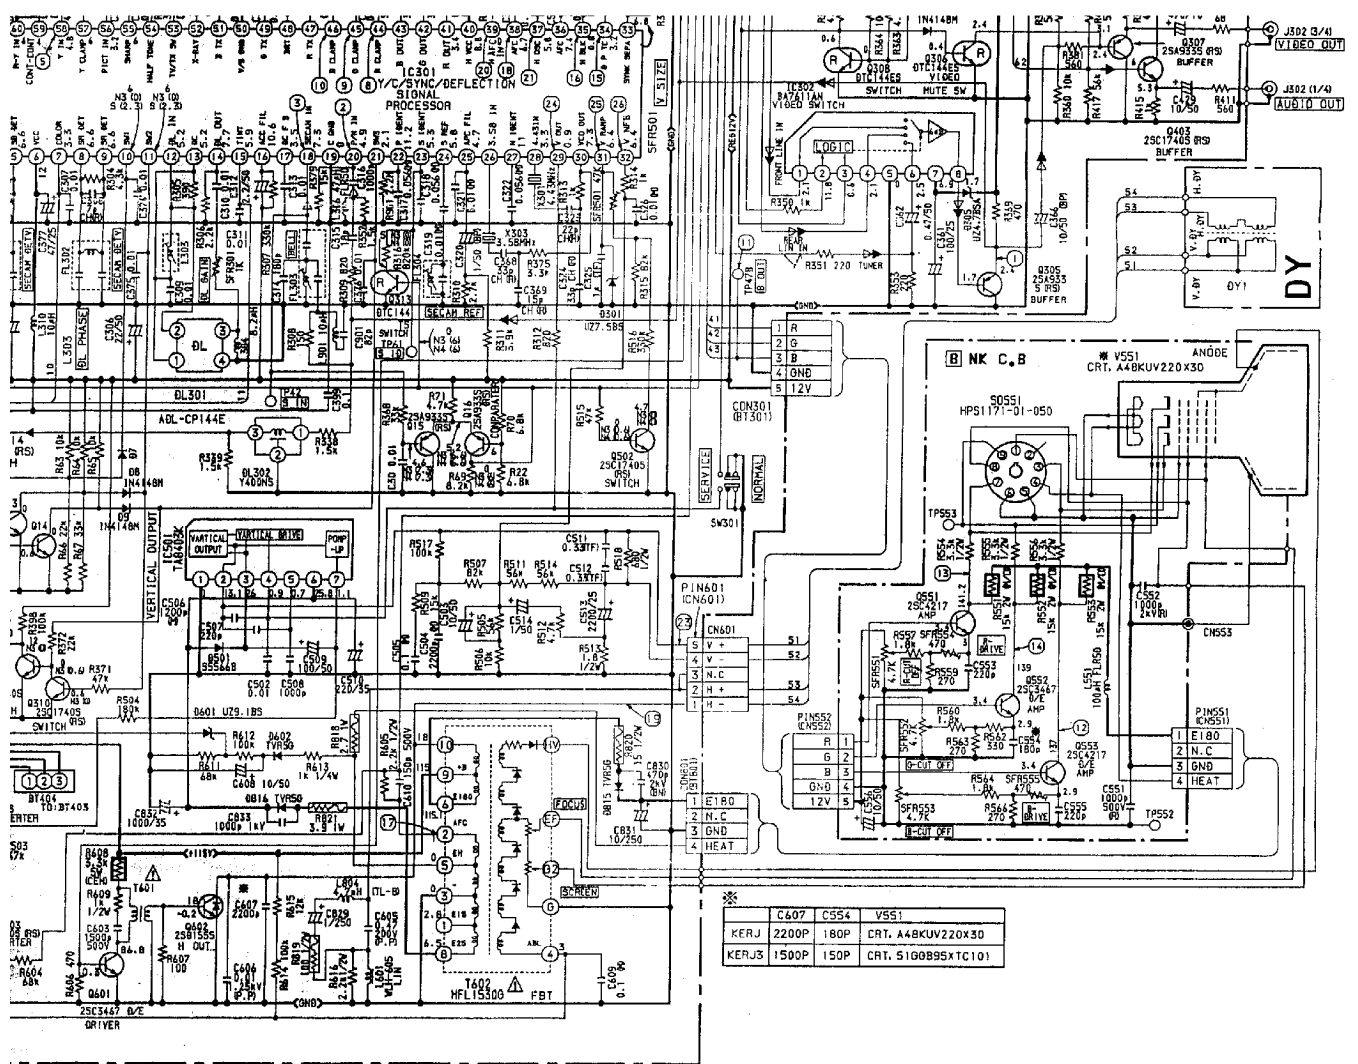

NK C.B.

ANGRE
C.R.T. A48KUV220 X30

30551
HP51171-01-050

DY

- SW2 TV/AV
- SW1 COLOR SYSTEM
- SW4 CHANNEL
- SW3 CHANNEL
- SW6 VOLUME
- SW5 VOLUME
- SW8 SELECT
- SW7 RESET

- ▲ : PB VIDED SIGNAL
- ▲ : PB Y SIGNAL
- ▲ : PB C SIGNAL
- ▲ : AUDIO I (PB) SIGNAL

VOLTAGE MODE

N3 () : NTSC 3.58
 N4 () : NTSC 4.43
 S () : SECAM

REGULATOR

*
 KERJ 2200P 180P CRT. A48KU220X30
 KERJ3 1500P 150P CRT. 51G0B95XTC101